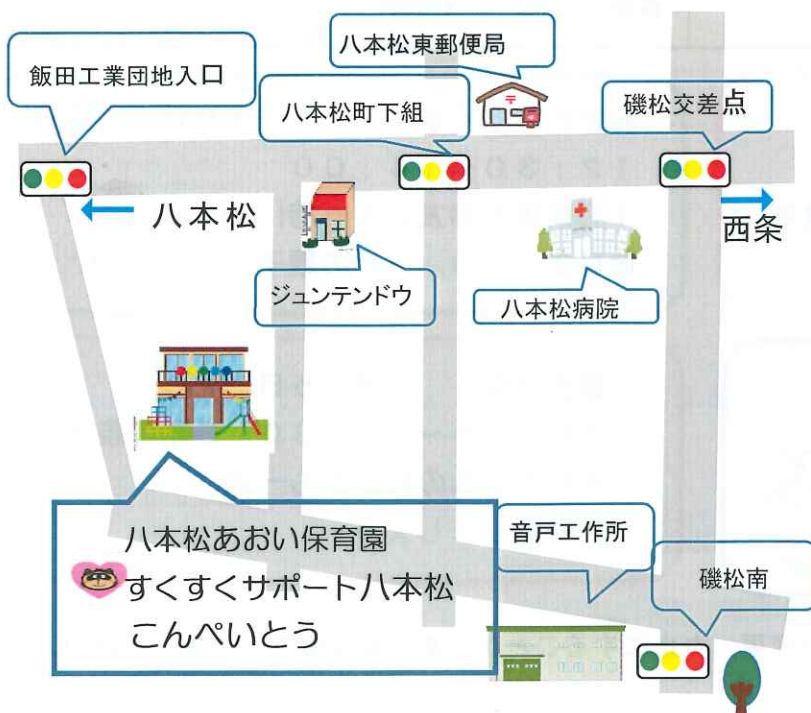

妊娠期から子育て期にわたり、安心して子育てができるようにサポートを行います。

♡身体計測

♡ブックデビュー絵本渡し

♡イベントの開催

みんなが楽しく遊び、子育て中のお母さんお父さんが交流を持てる場の提供をしています。気軽に遊びに来てくださいね。

- ◆すくすくサポート八本松、こんぺいとうを利用される時は、**来られる前に必ず検温**をお願いします。室内に入られる前には消毒をお願いします。
- ◆園庭で遊ばれるだけでも受け付けをお願いします。
- ◆室内では、お茶・ミルク以外の飲食はご遠慮下さい。

施設利用について

室内 月曜日～金曜日

予約優先 5組の親子

10:00～11:30

12:30～14:00

園庭 月曜日～金曜日

9:30～10:00

月曜日・水曜日・金曜日

11:30～12:30

火曜日・木曜日

12:00～13:00

電話相談・オンライン相談

9:00～15:00

八本松あおい保育園

すくすくサポート八本松

子育て支援センターこんぺいとう