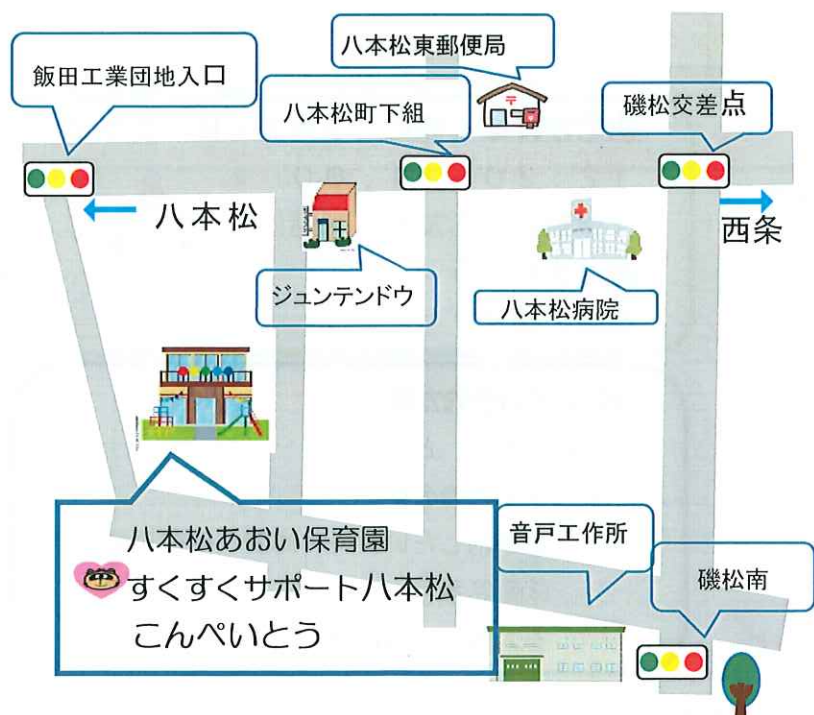

東広島市出産・育児サポートセンター(八本松あおい保育園内)

すくすくサポート八本松

子育て支援センター

こんぺいとう

TEL 082-428-0030 (9:00~15:00 土曜・日曜・祝祭日休み)

妊娠・出産の不安や悩み、子育てについての心配事などすくすくサポート八本松で相談してみませんか？

毎週水曜日、保健師・助産師等の資格を持つ母子保健コーディネーターが来ます。また、子育て支援センターには、子育て支援コーディネーターもいます。

妊娠期から子育て期にわたり、安心して子育てができるようにサポートを行います。

♡身体計測

♡ブックデビュー絵本渡し

♡イベントの開催

みんなが楽しく遊び、子育て中のお母さんお父さんが交流を持てる場の提供をしています。気軽に遊びに来てくださいね。遊びに来られたら必ず受付をお願いします。

◆すくすくサポート八本松、こんぺいとうを利用される時は、**来られる前に必ず検温**をお願いします。室内に入られる前には消毒をお願いします。

◆室内では、お茶・ミルク以外の飲食はご遠慮下さい。

◆予約は、QRコードからも予約ができます。QRコードを読み取るとメールアドレスがでます。日時とお子様の名前と電話番号と記入をして、メールアドレスに送ってください。

施設利用について

室内 月曜日～金曜日

予約優先 5組の親子

10:00～11:30

12:30～14:00

園庭 月曜日～金曜日

9:30～10:00

月曜日・水曜日・金曜日

11:30～12:30

火曜日・木曜日

12:00～13:00

電話相談・オンライン相談

9:00～15:00

すくすくサポート八本松