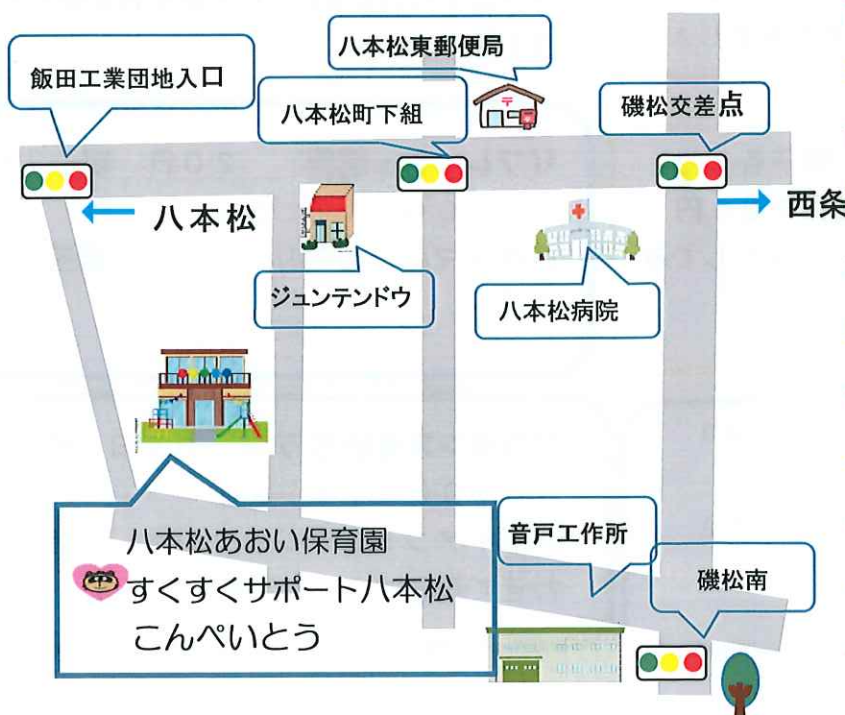

東広島市出産・育児サポートセンター(八本松あおい保育園内)

すくすくサポート八本松

子育て支援センター

こんぺいとう

TEL 082-428-0030 (9:00~15:00 土曜・日曜・祝祭日休み)

妊娠・出産の不安や悩み、子育てについての心配事などすくすくサポート八本松で相談してみませんか？

毎週水曜日、保健師・助産師等の資格を持つ母子保健コーディネーターが来ます。また、子育て支援センターには、子育て支援コーディネーターもいます。

妊娠期から子育て期にわたり、安心して子育てができるようにサポートを行います。

♡身体計測

♡ブックデビュー絵本渡し

♡イベントの開催

みんなが楽しく遊び、子育て中のお母さんお父さんが交流を持てる場の提供をしています。気軽に遊びに来てくださいね。遊びに来られたら必ず受付をお願いします。

◆すくすくサポート八本松、こんぺいとうを利用される時は、**来られる前に必ず検温**をお願いします。室内に入られる前には消毒をお願いします。

◆室内では、お茶・ミルク以外の飲食はご遠慮下さい。

◆予約は、メールからでもできます。上記のQRコードを読み取るとすくすくサポート八本松宛のメールアドレスがでます。予約したい日時とお子様の名前と電話番号と記入をして、お送りください。

施設利用について

室内 月曜日～金曜日

10:00～11:30

予約優先 5組の親子

12:30～14:00

予約不要

園庭 月曜日～金曜日

9:30～10:00

11:30～14:30

予約不要

電話相談・オンライン相談

9:00～15:00

すくすくサポート八本松

子育て支援センターこんぺいとう