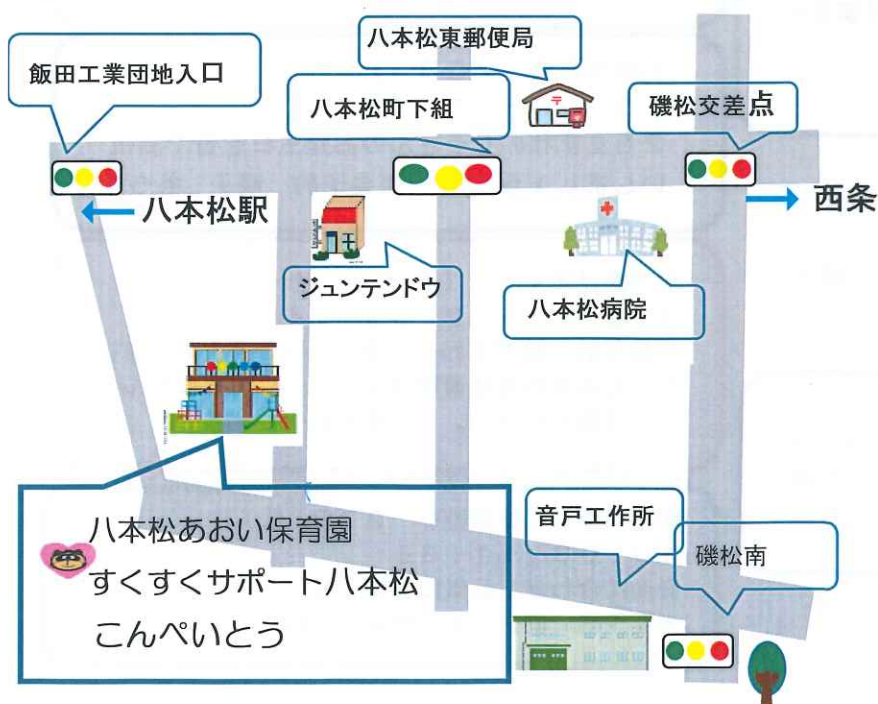

東広島市出産・育児サポートセンター(八本松あおい保育園内)

すくすくサポート八本松

子育て支援センター **こんぺいとう**

予約専用QRコード

TEL **082-428-0030**

9:30~14:30 土曜・日曜・祝祭日休み(土曜開放がある時もあります)

妊娠・出産の不安や悩み、子育てについての心配事などすくすくサポート八本松で相談してみませんか？

毎週水曜日、保健師・助産師等の資格を持つ母子保健コーディネーターが来ます。また、子育て支援センターには、子育て支援コーディネーターもいます。

妊娠期から子育て期にわたり、安心して子育てができるようにサポートを行います。

♥身体計測 ♥ブックデビュー絵本渡し ♥イベントの開催

みんなが楽しく遊び、子育て中のお母さんお父さんが交流を持てる場の提供をしています。気軽に遊びに来てくださいね。遊びに来られたら必ず受付をお願いします。

◆室内に入られる前には消毒をお願いします。

◆室内では、お茶・ミルク以外の飲食はご遠慮下さい。

◆予約は、タブレット交換の為1月いっぱい使用できません。電話をお願いします。

施設利用について

室内 月曜日～金曜日

10:00～11:30

12:30～14:00

予約不要

園庭 月曜日～金曜日

9:30～10:00

11:30～14:30

予約不要

電話相談・オンライン相談

9:30～14:30

すくすくサポート八本松 子育て支援センターこんぺいとう

日	曜日		日	曜日	
1	木	開放	16	金	開放・お弁当の日
2	金	開放・お弁当の日	19	月	開放
5	月	開放	20	火	お誕生日会
6	火	親子遊び	21	水	すくすくサポート・体ケア教室 おでかけすくすく
7	水	すくすくサポート	22	木	午前開放 おでかけすくすく(ベビーマッサージ)
8	木	親子遊び	26	月	開放
9	金	開放	27	火	親子で楽しく体操遊び 午後開放
10	土	開放	28	水	すくすくサポート
13	火	開放	29	木	開放
14	水	すくすくサポート	お弁当の日2日(金)・16日(金)※要予約 11:30~12:20親子で楽しんでね		
15	木	ブックデビュー 午後開放			