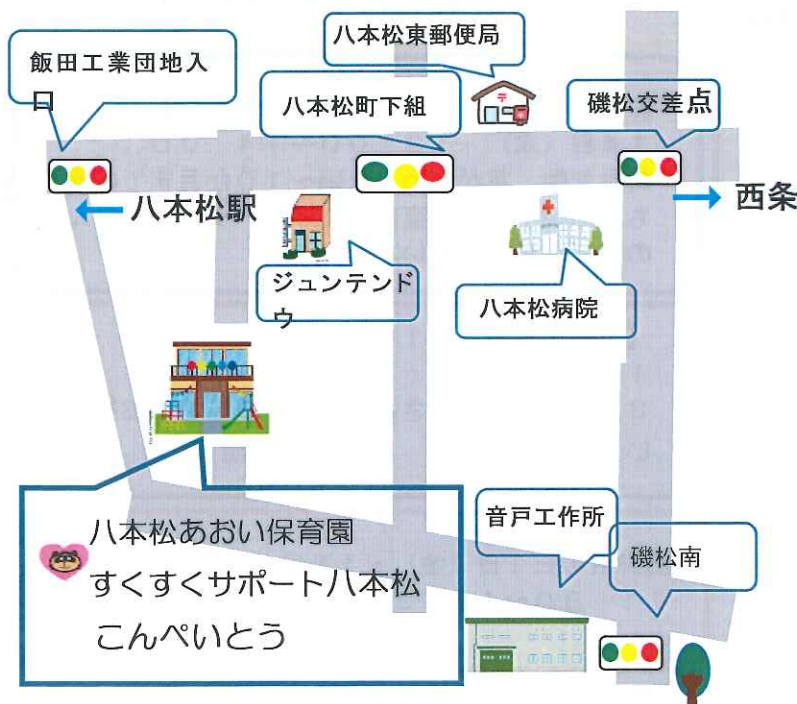

# すくすくサポート八本松

子育て支援センター **こんぺいとう**

予約専用QRコード

TEL **082-428-0030**

**9:30~14:30** 土曜・日曜・祝祭日休み(土曜開放がある時もあります)

妊娠・出産の不安や悩み、子育てについての心配事などすくすくサポート八本松で相談してみませんか？

毎週水曜日、保健師・助産師等の資格を持つ母子保健コーディネーターが来ます。また、子育て支援センターには、子育て支援コーディネーターもいます。

妊娠期から子育て期にわたり、安心して子育てができるようにサポートを行います。

♥身体計測      ♥ブックデビュー絵本渡し      ♥イベントの開催

みんなが楽しく遊び、子育て中のお母さんお父さんが交流を持てる場の提供をしています。

気軽に遊びに来てくださいね。遊びに来られたら必ず受付をお願いします。

◆室内に入られる前には消毒をお願いします。

◆室内では、お茶・ミルク以外の飲食はご遠慮下さい。

◆予約は、メールからでもできます。上記のQRコードを読み取るとすくすくサポート八本松宛のメールアドレスがでます。予約したい日時とお子様の名前と電話番号と記入をして、お送りください。

## 施設利用について

室内 月曜日～金曜日

10:00～11:30

12:30～14:00

予約不要

園庭 月曜日～金曜日

9:30～10:00

11:30～14:30

【土曜開放】16日(土) 10:00~11:30  
ブックデビューの絵本渡しも行いますよ。

【リトミック】6日(水) in 川上地域センター  
10:15受付 10:30~11:30  
講師の先生による楽しいリトミック教室です♪広い  
ホールを思いっきり動き回れますよ! ※要予約  
持参物☆飲み物・動きやすい恰好でお越しください

おでかけすくすく【ベビーマッサージ】  
14日(木) 13:00~14:00  
対象年齢:首がすわった頃~10か月までの赤  
ちゃん※予防接種直後はマッサージ出来ません  
のでご注意ください。