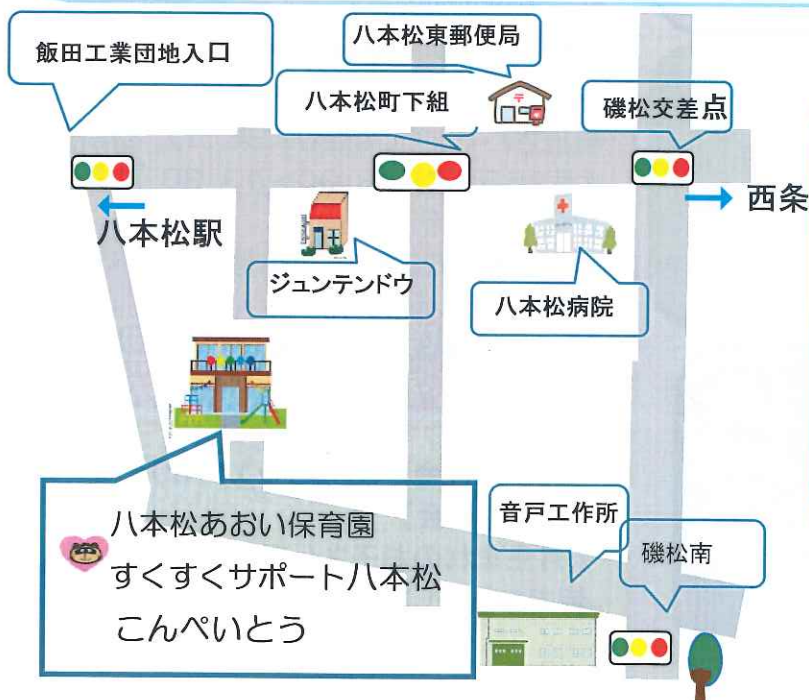

♥身体計測 ♥ブックデビュー絵本渡し ♥イベントの開催

みんなが楽しく遊び、子育て中のお母さんお父さんが交流を持てる場の提供をしています。気軽に遊びに来てくださいね。

施設利用について

室内

月曜日～金曜日

10:00～11:30

12:30～14:00

※予約不要

園庭

月曜日～金曜日

09:30～10:00

11:30～14:30

※予約不要

電話相談・オンライン相談

09:30～14:30

※室内では、お茶・ミルク以外の飲食はご遠慮下さい。

※遊びに来られたら必ず受付をお願いします。

イベント予約はメールからでもできます。

QRコードを読み取るとすくすくサポート八本松宛のメールアドレスがでます。

- ・予約したい日時
- ・お子様の名前
- ・電話番号

上記の項目を記入してメールをお送りください。