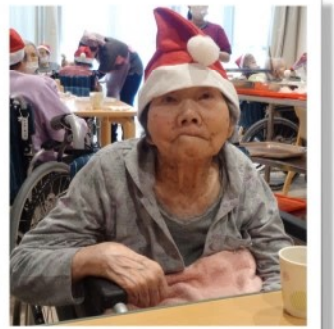

葵の園・新潟北区だより

クリスマスイベント

クリスマスイベントとしておやつにケーキができました。職員がサンタクロースとトナカイの仮装をして、利用者様はサンタクロースの帽子やトナカイのカチューシャをつけてイベントを楽しまれました。フロアにはクリスマスの曲を流して楽しい雰囲気がフロアいっぱいになりました。

クリスマスのおやつレクリエーションと昼食

2階と3階フロアで利用者様と一緒に作る「おやつレクリエーション」を行いました。今回のレクリエーションはクリスマスケーキ作りです。スポンジ生地にデコレーションの「マシュマロの雪だるま」や「チョコレート」、「生クリーム」を自由に乘せてクリスマスの雰囲気を楽しみながらケーキ作りをしました。クリスマスではお馴染みのケーキですが自分で作れるのは嬉しいですね。可愛く仕上がると更に美味しくなりますね。